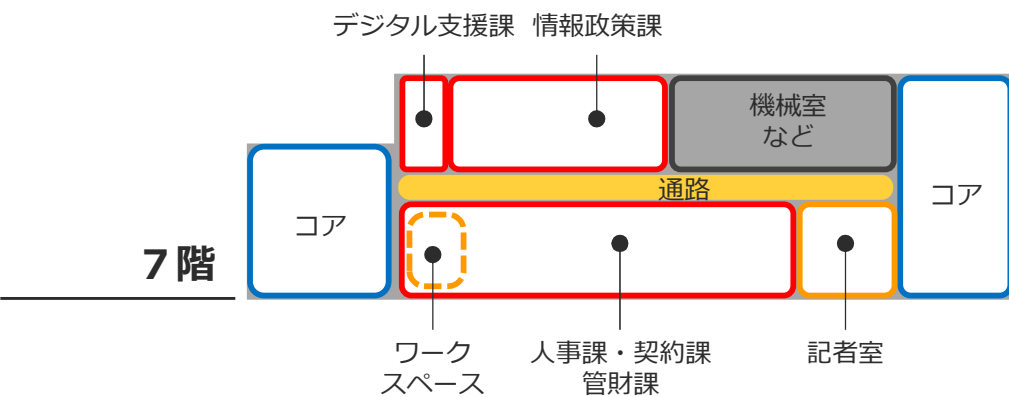

宮崎市新庁舎建設基本計画 検討資料

モデルプラン

モデルプラン／簡略図①

モデルプラン／簡略図②

モデルプラン／簡略図③