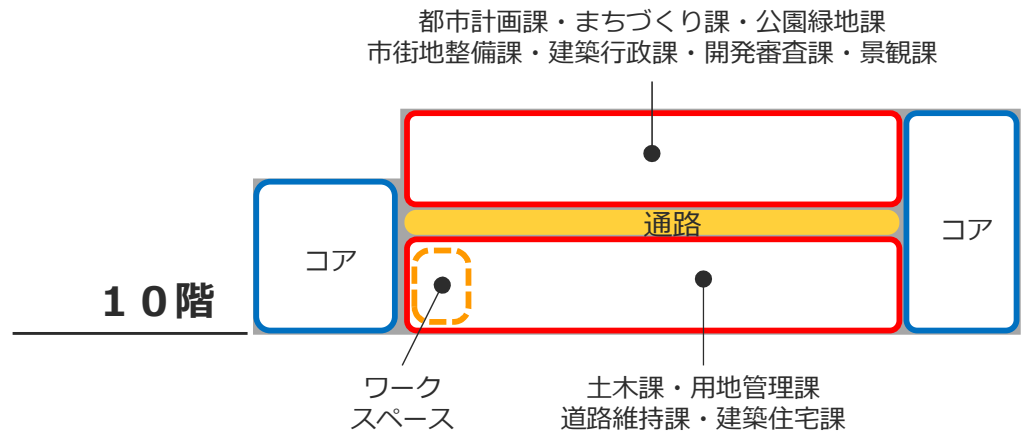

宮崎市新庁舎建設基本計画 検討資料

モデルプラン

モデルプラン／簡略図①

モデルプラン／簡略図②

モデルプラン／簡略図③