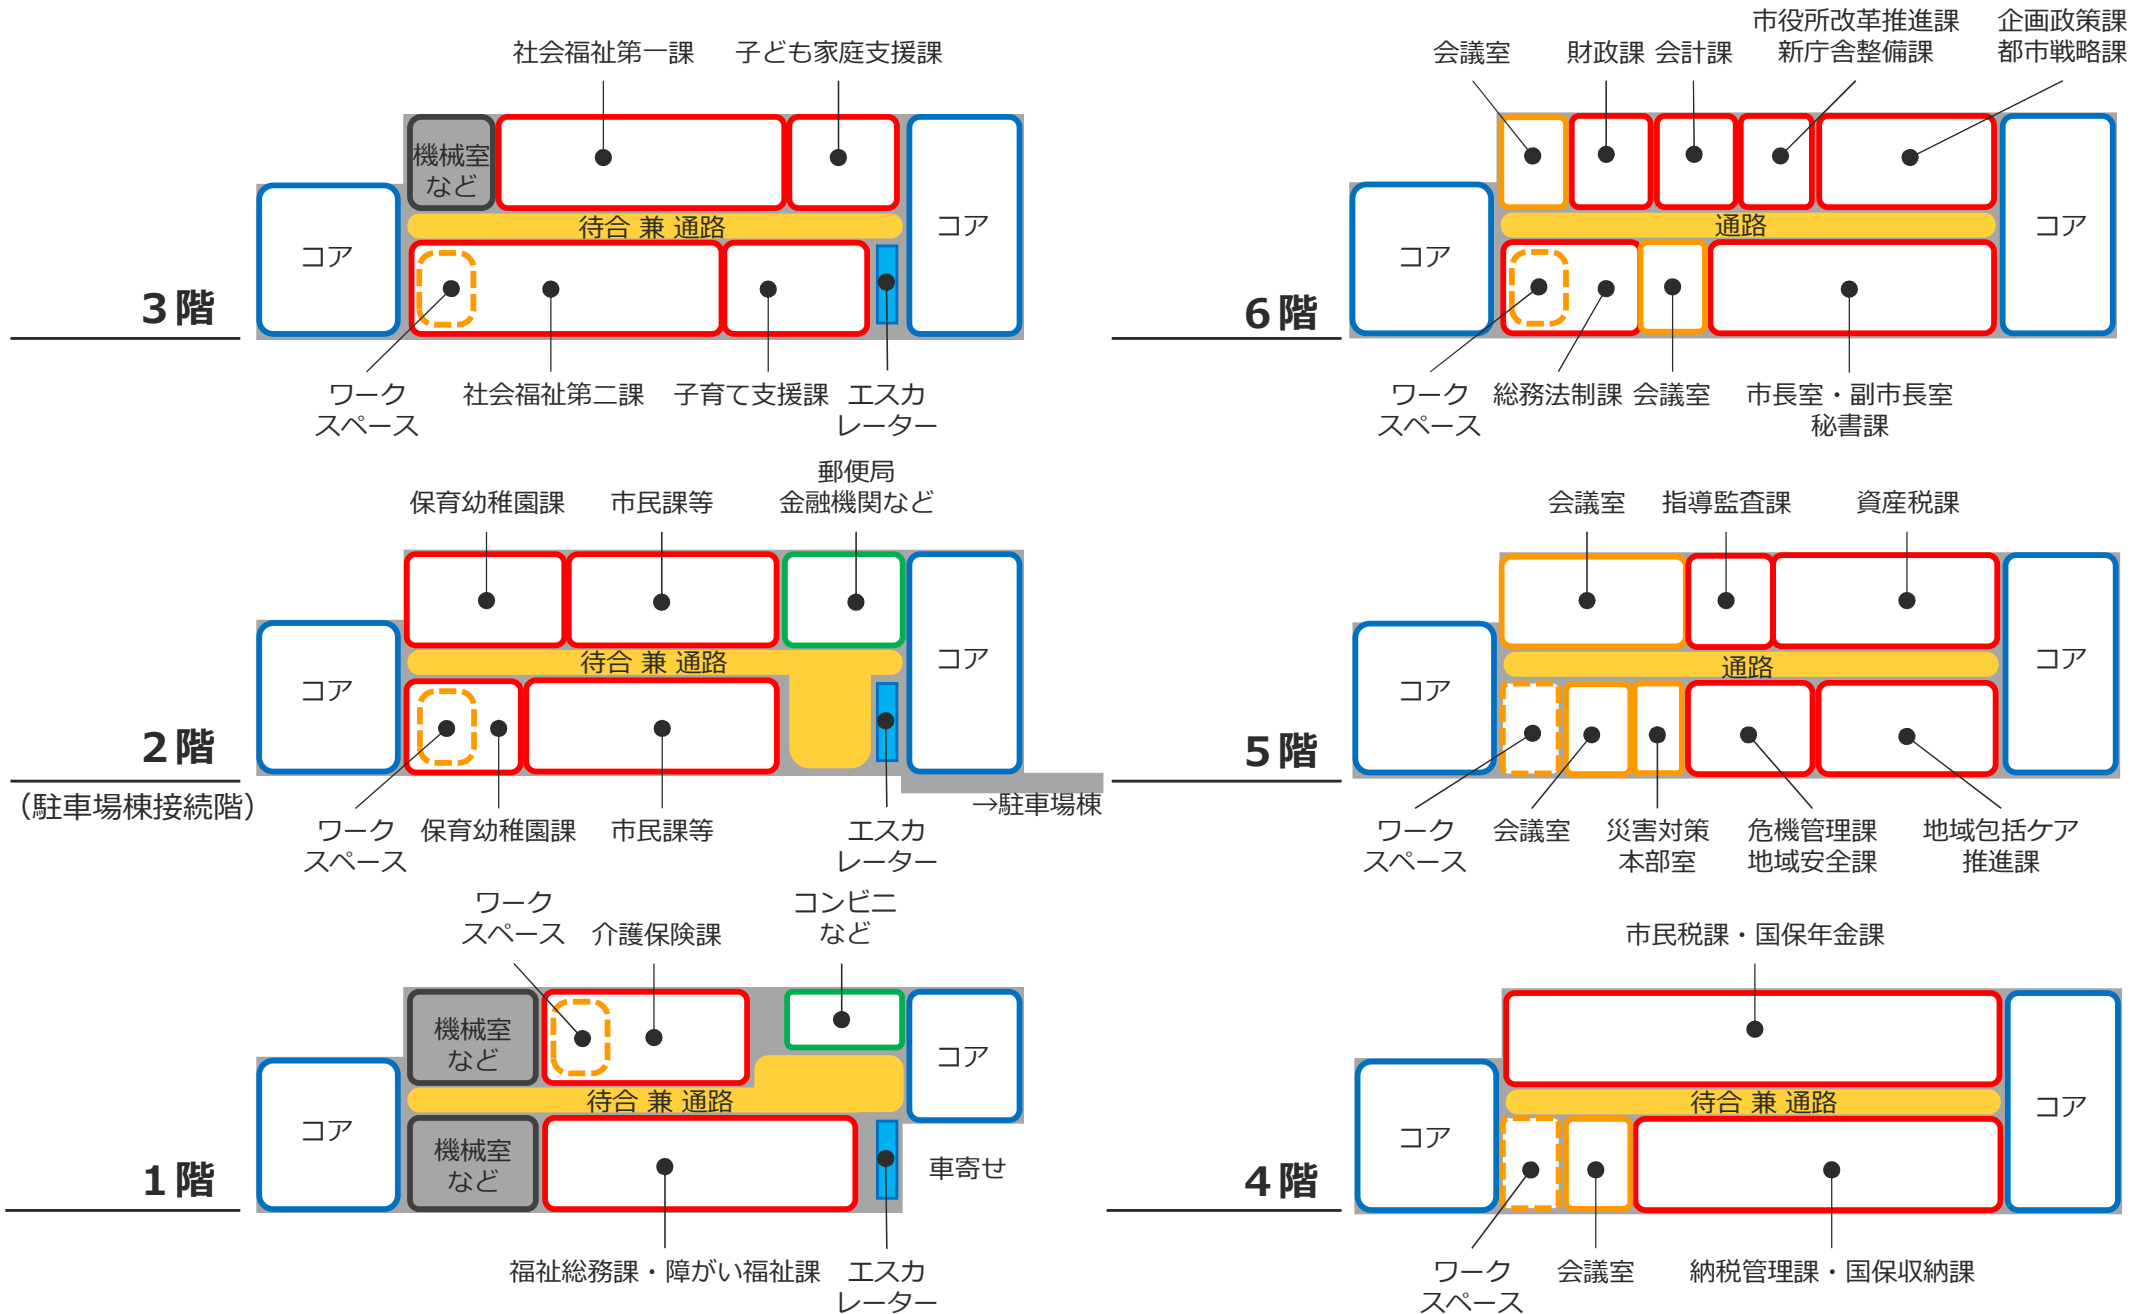

宮崎市新庁舎建設基本計画 検討資料

モデルプラン

モデルプラン／簡略図①

モデルプラン／簡略図②

モデルプラン／簡略図③