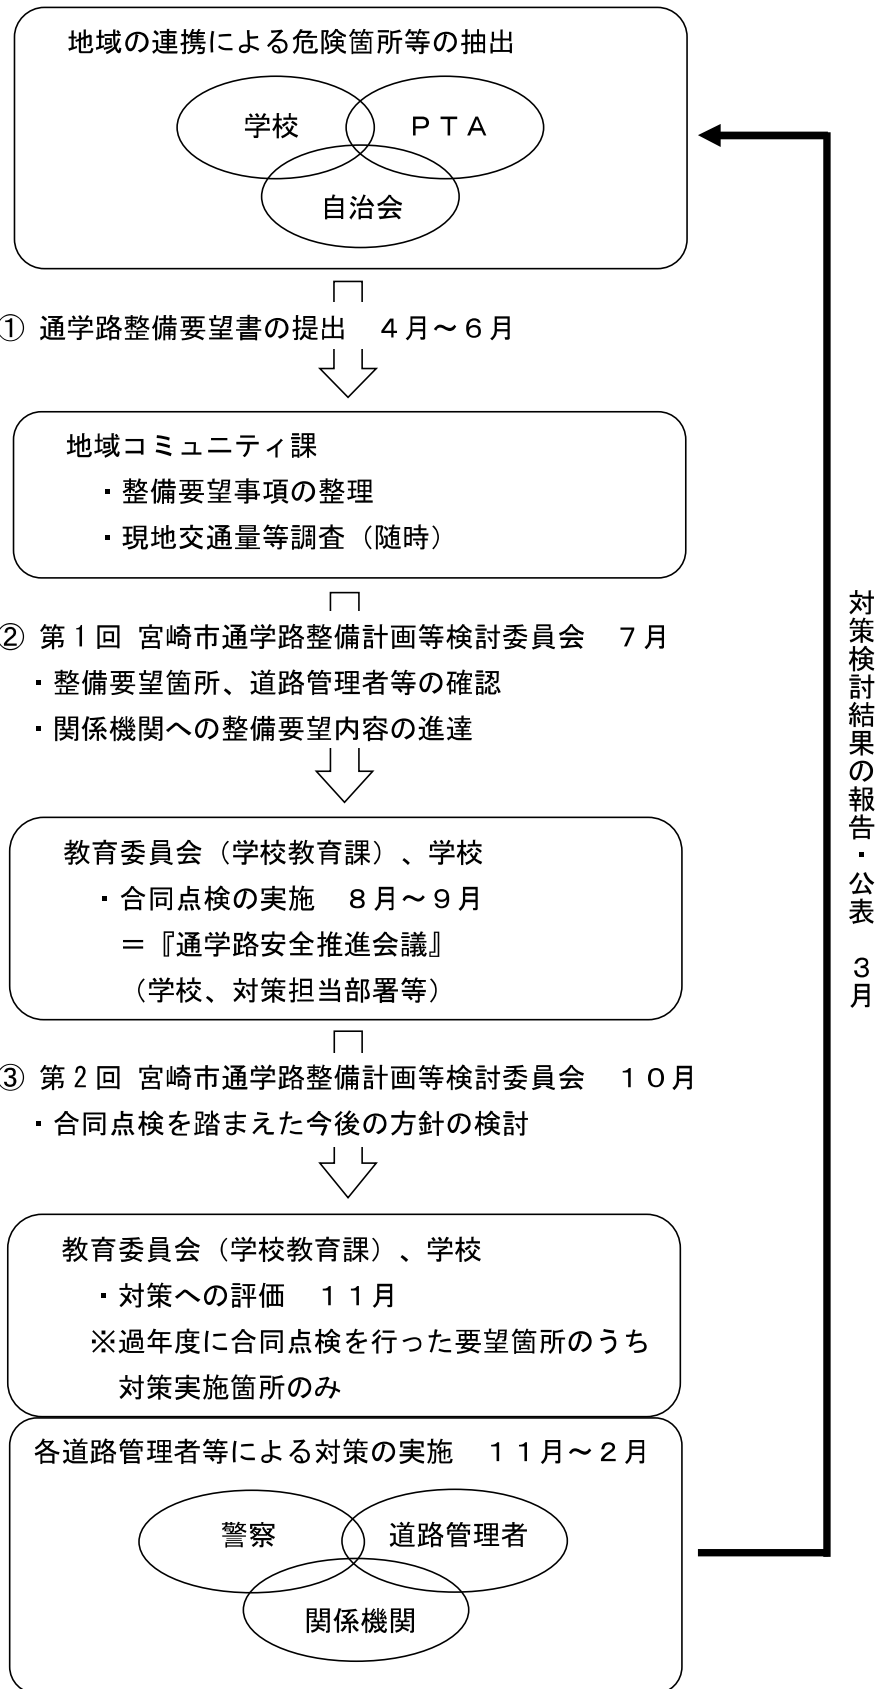

○Ⅳ 合同点検箇所 図

I 宮崎市 通学路交通安全プログラムの概要

1. プログラムの目的

本市では、平成24年4月以降、全国で登下校中の児童生徒等が巻き込まれる死傷事故が相次いで発生したことを受け、同年8月に関係機関と連携して各小学校の通学路における「通学路緊急合同点検」を実施し、必要な対策内容についても関係機関で協議してきました。

また、継続的に通学路の安全確保に向けた取組を行うため、これまでの関係機関の連携体制を基に、平成27年3月に「宮崎市通学路交通安全プログラム（以下「プログラム」という。）」を策定しました。

対策実施状況が「○」とされた箇所については、実際に期待した効果が得られているか等を確認するため、各小中学校に対し、対策への評価を依頼します。

(6) 対策の充実 **Action**

対策実施状況の確認後「○」とされた箇所については、各小中学校からの評価を踏まえて、対策内容等の充実を図ります。

また、「△」とされた箇所については更新の有無を適宜確認し、「○」に更新された場合には、各小中学校に対し、対策への評価を依頼します。

4. 箇所一覧表、箇所図の公表

点検結果や対策内容については、関係者間で認識を共有するために各小中学校別の「対策箇所一覧表」及び「対策箇所図」を作成し、公表します。

【 参考：「通学路安全推進会議」と「通学路整備計画等検討委員会」の連携 】

5. 未就学児が日常的に集団で移動する経路等の交通安全の確保について

「未就学児が日常的に集団で移動する経路等の交通安全の確保について」（国土交通省 令和元年6月18日付け事務連絡）に基づく緊急安全点検等を踏まえて、本市においても早期の対策完了を目指しているところです。