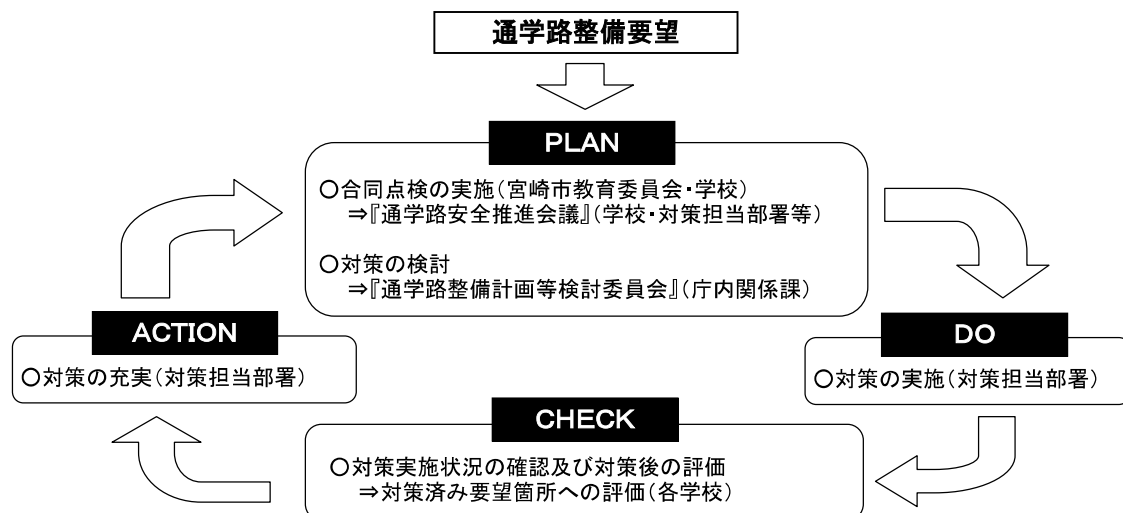

1. プログラムの目的

本市では、平成24年4月以降、全国で登下校中の児童生徒等が巻き込まれる死傷事故が相次いで発生したことを受け、同年8月に関係機関と連携して各小学校の通学路における「通学路緊急合同点検」を実施し、必要な対策内容についても関係機関で協議してきました。

また、継続的に通学路の安全確保に向けた取組を行うため、これまでの関係機関の連携体制を基に、平成27年3月に「宮崎市通学路交通安全プログラム（以下「プログラム」という。）」を策定しました。

今後は、本プログラムに基づき、関係機関が更に連携して、児童生徒が安全に登下校できるように通学路の安全確保を図っていきます。

2. 「通学路安全推進会議」の設置

児童生徒等の声を直接反映させるため、警察、道路管理者等の対策担当部署（以下、「対策担当部署」という。）、学校、PTA等で構成する「通学路安全推進会議（以下「推進会議」という。）」を小中学校ごとに設置しました。

今後は「推進会議」で実施する合同点検の結果や対策内容を基に、通学路の安全確保を図っていきます。

3. 取組方針

(1) 基本的な考え方

市は継続的に通学路の安全を確保するため、毎年、各小中学校から通学路整備要望書の提出を受け付け、「推進会議」は当該要望の中から合同点検を実施する箇所を抽出します。

また、各小中学校においては「推進会議」による合同点検を実施するとともに、対策担当部署が実施した対策についての評価を行います。

対策担当部署は、合同点検結果に基づいて対策内容等を検討し、対策実施後は各小中学校の評価を受けて対策の充実に努めます。

これらの取組をPDCAサイクルとして毎年繰り返し実施し、通学路の安全性の向上を図っていきます。

【通学路安全確保のためのPDCAサイクル】