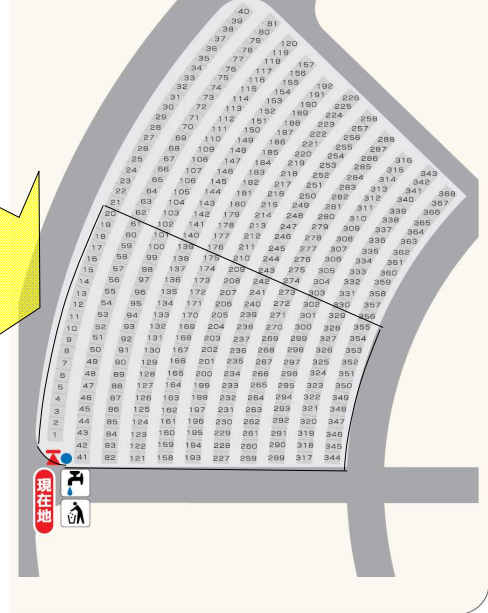

和洋式墓地3地区貸出状況(合計184区画)

令和6年4月1日時点

貸出対象区画状況	
総区画数	184
貸出済数	171
残区画数	13

全体区画数	2113
全体の残区画数	1186

和洋式墓地 3地区

和洋式墓地  
3地区(184区画)  
拡大図

上図のピンク色で表示した箇所が現在の貸出対象区画(184区画)です。

残区画: 139、173、174、204、206、207、208  
238、239、241、242、270、273

※11地区 区画3番、100番の再貸出も行ってあります。

和洋式墓地 3地区

下図の黄色で示した箇所が貸出対象区画(13区画)です。