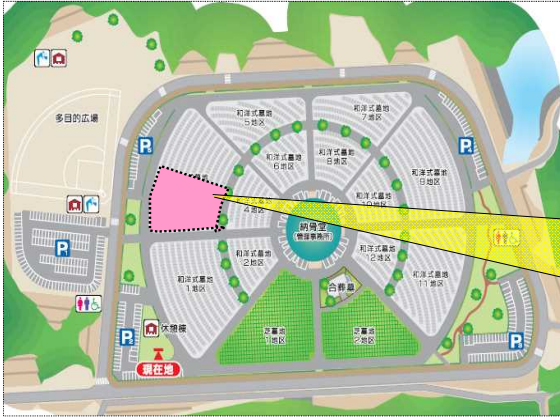

和洋式墓地3地区貸出状況(合計184区画)

令和6年4月1日時点

貸出対象区画状況	
総区画数	184
貸出済数	171
残区画数	13

全体区画数	2113
全体の残区画数	1186

和洋式墓地 3地区

和洋式墓地  
3地区(184区画)  
拡大図

上図のピンク色で表示した箇所が現在の貸出対象区画(184区画)です。

残区画: 139、173、174、204、206、207、208  
238、239、241、242、270、273

※11地区 区画3番、100番の再貸出も行ってあります。

和洋式墓地 3地区

下図の黄色で示した箇所が貸出対象区画(13区画)です。