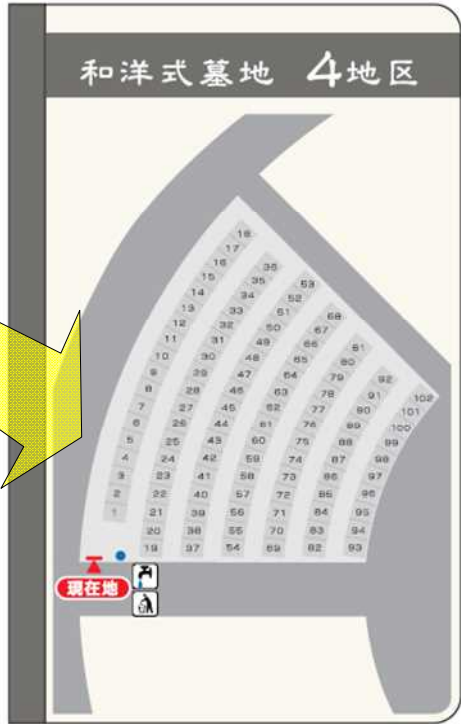

和洋式墓地4地区貸出状況(合計102区画)

令和6年4月1日時点

貸出対象区画状況	
総区画面数	102
貸出済数	60
残区画面数	42

全体区画面数	2113
全体の残区画面数	1186

上図のピンク色で表示した箇所が現在の貸出対象区画(102区画)です。

残区画 : 27~34、41、44~51、58~67  
72~80、85~90

※11地区 区画3番、100番の再貸出も行っております。

## 和洋式墓地 4地区

下図の黄色で示した箇所が貸出対象区画(42区画)です。