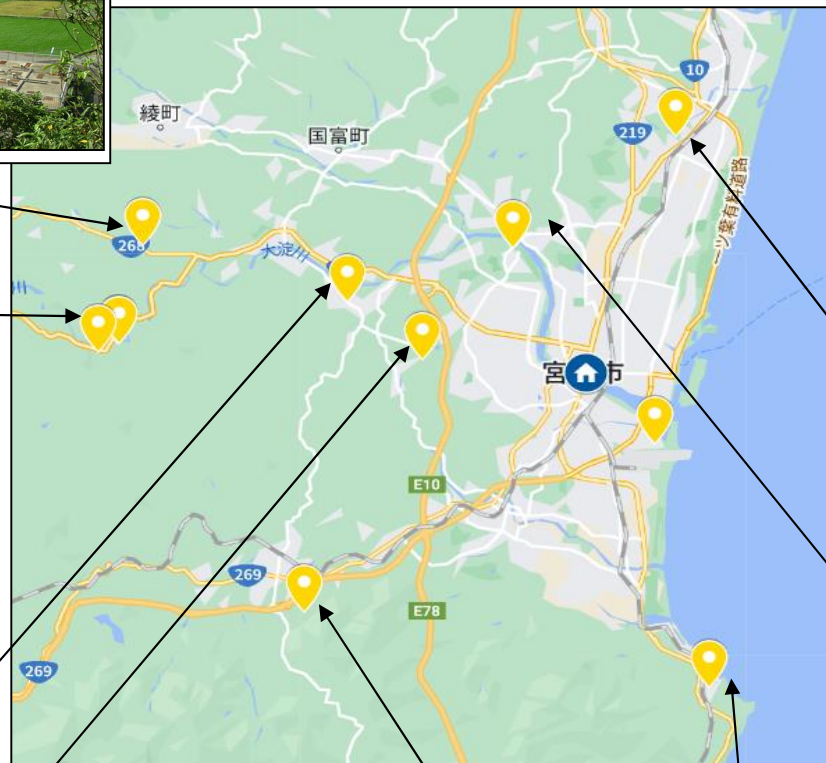

No.4014 旧浦之名小学校

No.4068 ニュータウン祇園台
団地汚水処理施設

C 宮崎市活用検討中の土地
R6.2現在 12件

No.4052
第四光ヶ丘終末処理場

No.4015 旧去川小学校

No.4053
佐土原町清掃センター

No.4024 仮屋原農村公園

No.4002 住吉セリ市場