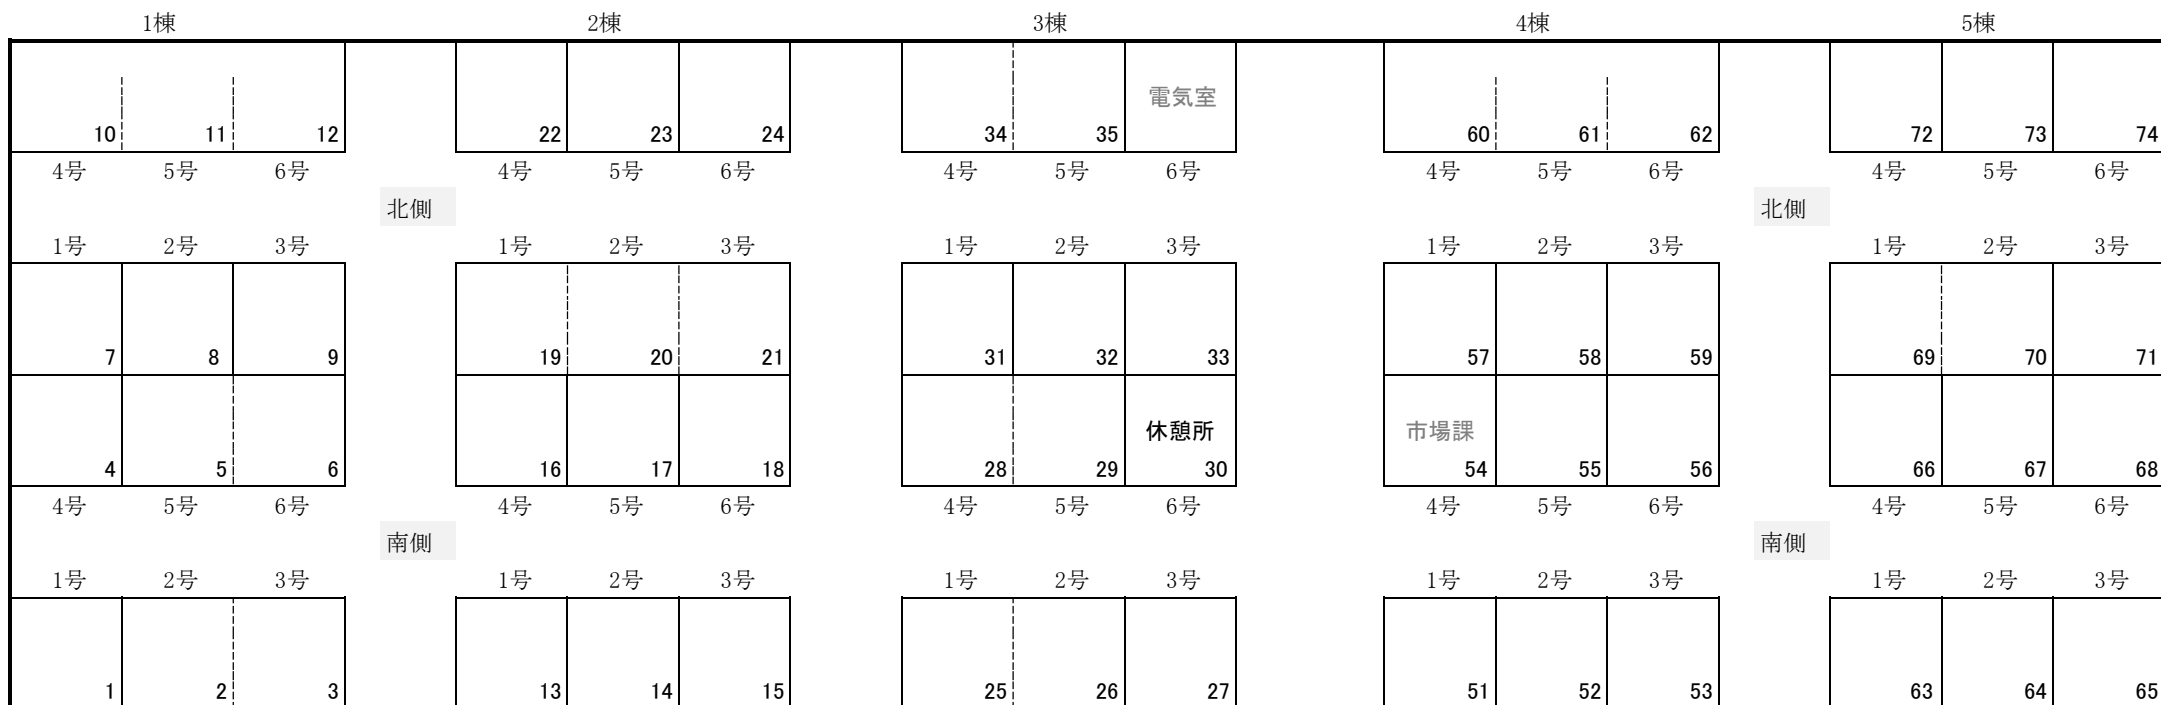

令和6年8月1日 現在

関連商品売場棟

食堂棟

食堂棟 1室 60㎡

関連商品売場棟 1室 30㎡
(右下の番号は管理No.)

- R5.4.1時点の空店舗(9店舗)
- R5.11.1時点の空店舗(3店舗)
- R6.8.1時点の空店舗(0店舗)