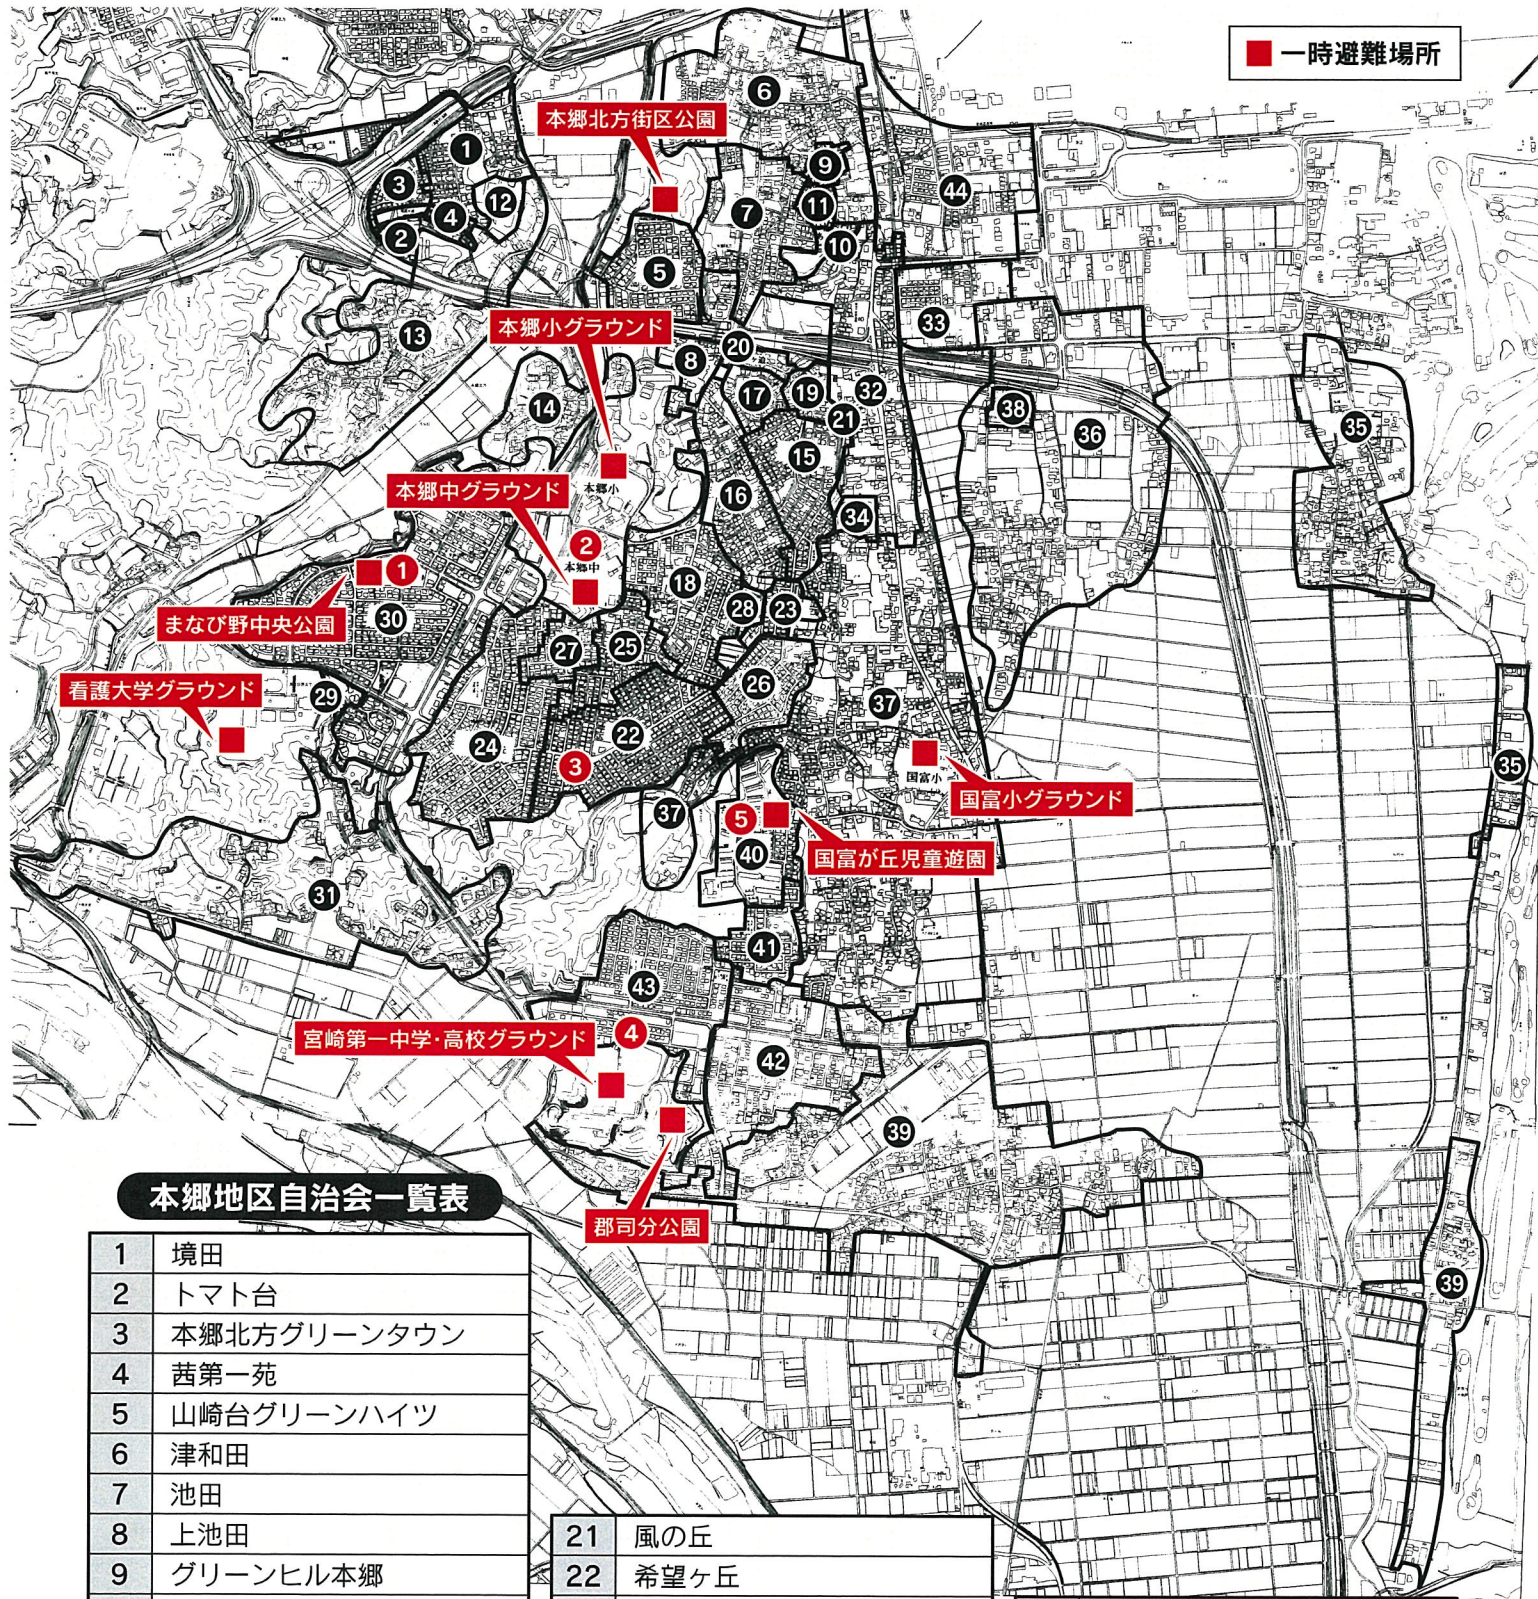

# 本郷地区 防災訓練

『12月1日午前9時に  
南海トラフ地震が発生!』  
を想定した防災訓練を行います。

- ① 本郷地区全体で一斉に行う防災訓練です。9:00を目安にスタートしてください。  
(9箇所の一時避難場所は下記・裏面地図参照)  
※必ずしも、一時避難場所でなくても構いません。
- ② 一時避難場所から本郷地区内4箇所(下記・裏面地図参照)に設置してある防災かまどに移動してください。
- ③ 4箇所の防災かまどで炊き出し訓練等を行います。

## 本郷地区一時避難場所

- 国富小学校グラウンド
- 郡司分公園
- 本郷小学校グラウンド
- 本郷中学校グラウンド
- まなび野中央公園
- 看護大学グラウンド
- 本郷北方街区公園
- 宮崎第一中学・  
高校グラウンド
- 国富が丘児童遊園

■ 一時避難場所

**本郷地区自治会一覧表**

1	境田
2	トマト台
3	本郷北方グリーンタウン
4	茜第一苑
5	山崎台グリーンハイツ
6	津和田
7	池田
8	上池田
9	グリーンヒル本郷
10	あさひ台
11	本郷ピュアタウン
12	太陽ヶ丘
13	西山崎
14	東山崎
15	南ヶ丘
16	高次団地
17	大倉団地
18	本郷西
19	みどりヶ丘団地
20	寺ヶ迫

21	風の丘
22	希望ヶ丘
23	希望ヶ丘東
24	西希望ヶ丘
25	希望ヶ丘ニュータウン
26	希望ヶ丘南
27	はまゆう団地
28	市住希望ヶ丘団地
29	県立看護大学教員宿舎
30	まなび野
31	岩切
32	城ノ下
33	空港苑