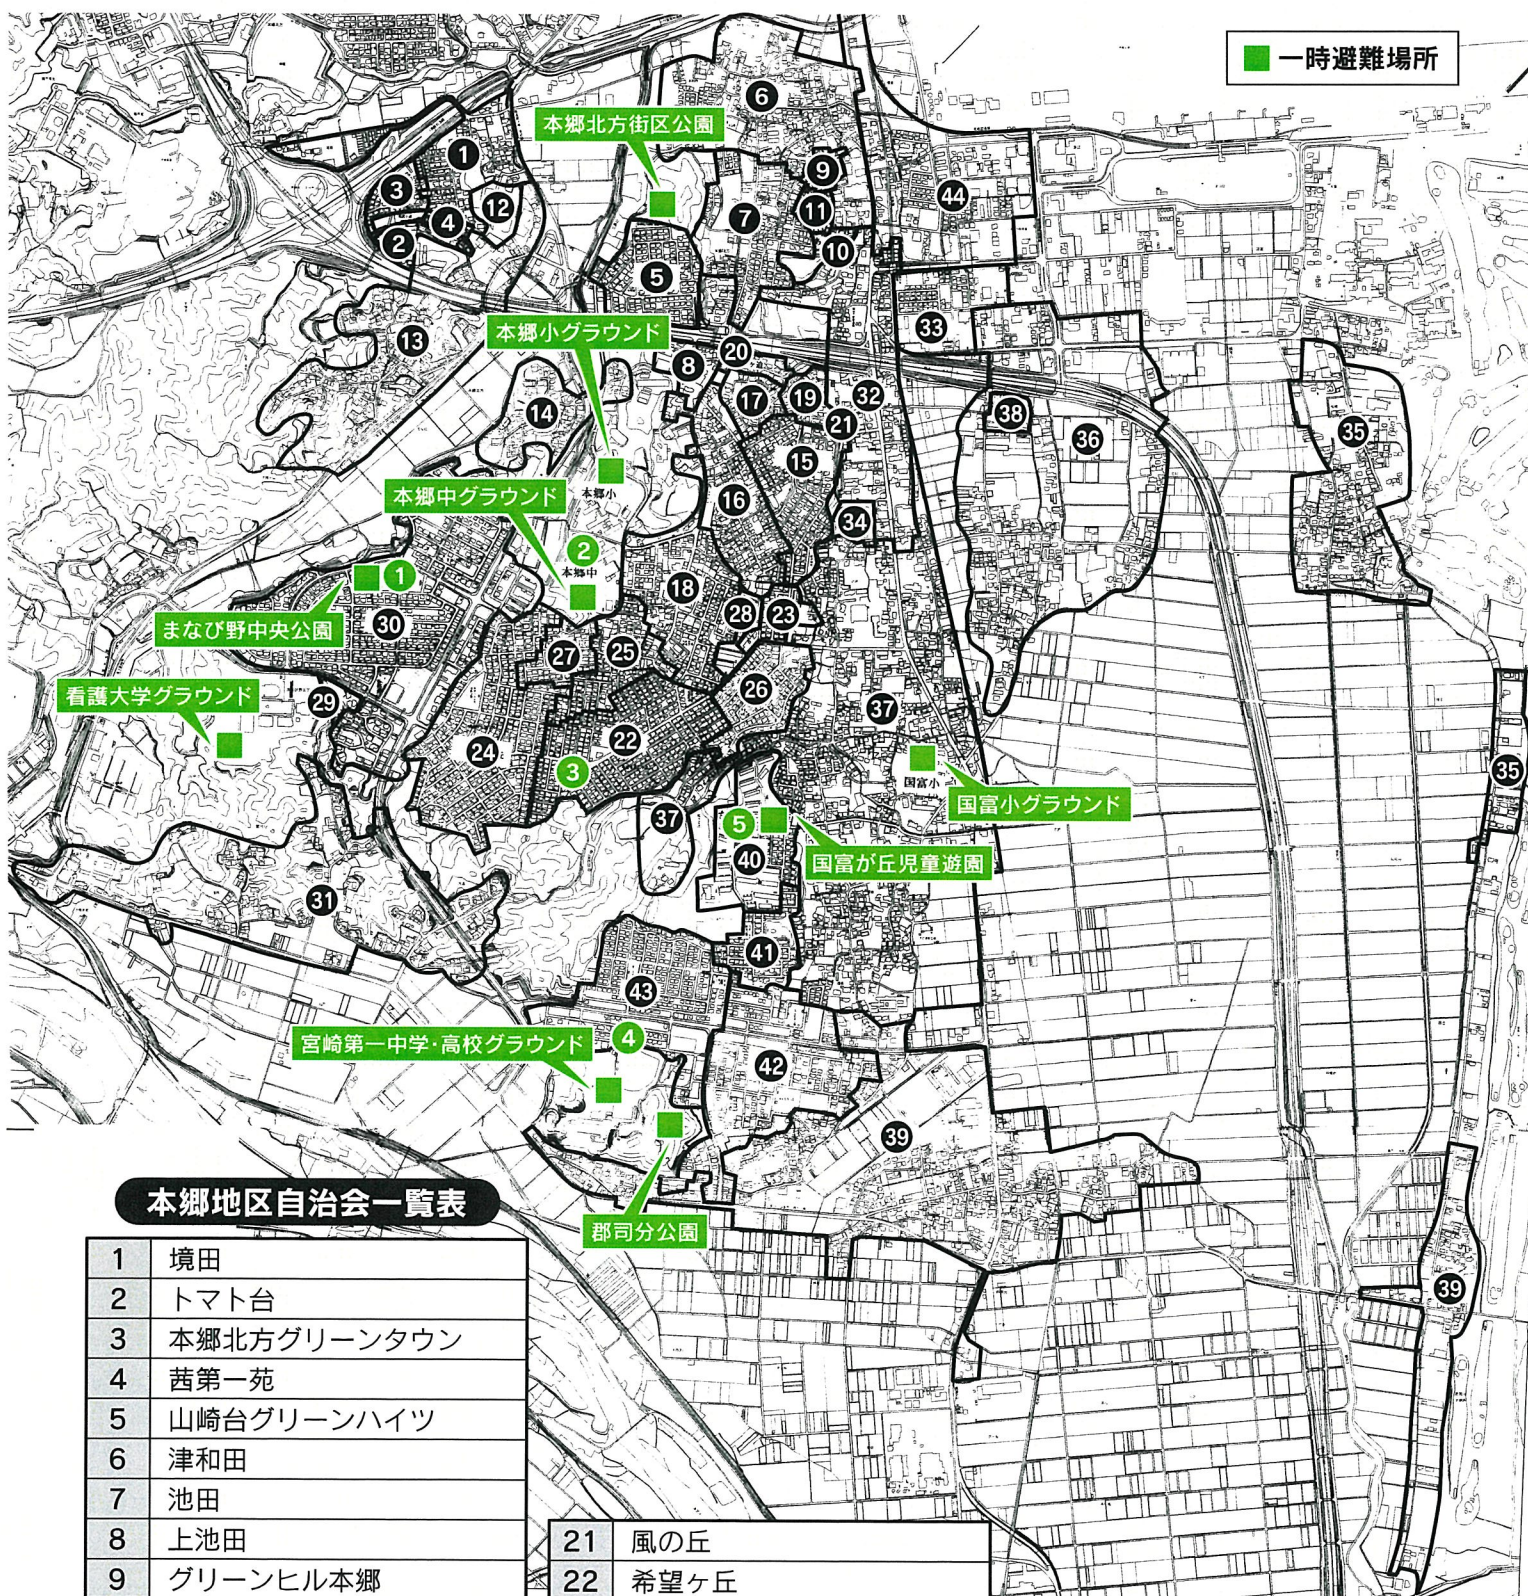

令和6年

12/1日

荒天  
中止

# 本郷地区・ 本郷中学校 合同防災訓練

[10:45]  
スタート!]

『12月1日午前10時45分に  
南海トラフ地震が発生!』  
を想定した合同防災訓練を行います。

今年度の訓練は、本郷中学校との合同訓練です。本郷中学校が避難所として開設された想定で、1年生の生徒が炊き出し、避難所の運営を行います。中学校に到着されましたら、生徒が誘導しますので体育館にて避難所の体験をしていただきます。

地域の皆さまの  
ご参加を  
お待ちしております

## 今回の避難訓練で本郷中学校に避難する自治会

- 南ヶ丘
- 高次団地
- 大倉団地
- 本郷西
- みどりヶ丘団地
- 希望ヶ丘
- 希望ヶ丘東
- 希望ヶ丘ニュータウン
- 希望ヶ丘南
- はまゆう団地
- 市住希望ヶ丘団地
- 城ノ下
- 本郷南団地

※あくまでも目安ですので、その他自治会の方も是非、ご参加下さい。

- 主催: 本郷地区自治会連合会・本郷まちづくり推進委員会
- 協力: 市消防団赤江分団・市地域安全課・市本郷地域事務所
- お問い合わせ: 本郷まちづくり推進委員会 電話 **0985-69-8309**
- メールアドレス: [hongo0214@miyazaki-catv.ne.jp](mailto:hongo0214@miyazaki-catv.ne.jp)

■ 一時避難場所

**本郷地区自治会一覧表**

1	境田
2	トマト台
3	本郷北方グリーンタウン
4	茜第一苑
5	山崎台グリーンハイツ
6	津和田
7	池田
8	上池田
9	グリーンヒル本郷
10	あさひ台
11	本郷ピュアタウン
12	太陽ヶ丘
13	西山崎
14	東山崎
15	南ヶ丘
16	高次団地
17	大倉団地
18	本郷西
19	みどりヶ丘団地
20	寺ヶ迫

21	風の丘
22	希望ヶ丘
23	希望ヶ丘東
24	西希望ヶ丘
25	希望ヶ丘ニュータウン
26	希望ヶ丘南
27	はまゆう団地
28	市住希望ヶ丘団地
29	県立看護大学教員宿舎
30	まなび野
31	岩切
32	城ノ下
33	空港苑