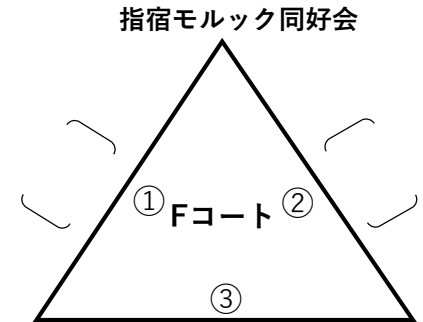

予選ラウンド

おはよう社畜の闇 () なかよし

Team友達 () チーム下北
a.k.aタイロ キッズ

ハニーアップル () Stanza

チーム () チーム
TABE flower

TEAM山元家 () じゃがりこ隊

フェニックス () おさかな
JAPAN

西中百才会 () てげ好き♡MolkyTeam 住吉SC