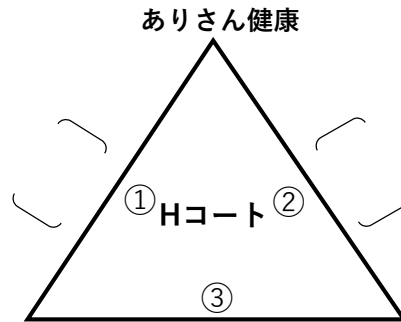

予選ラウンド

おはよう社畜の闇 () なかよし

Team友達 () チーム下北
a.k.aタイロ キッズ

ハニーアップル () Stanza

チーム () チーム
TABE flower

TEAM山元家 () じゃがりこ隊

フェニックス () おさかな
JAPAN

西中百才会 () てげ好き♡MolkyTeam 住吉SC