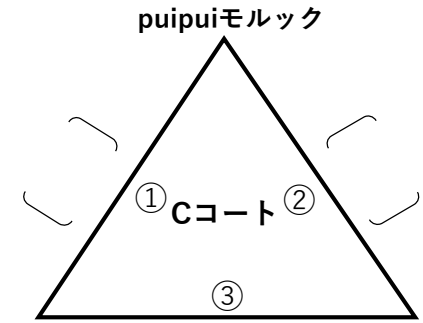

予選ラウンド

おはよう社畜の闇 () なかよし

Team友達 () チーム下北
a.k.aタイロ キッズ

ハニーアップル () Stanza

チーム () チーム
TABE flower

TEAM山元家 () じゃがりこ隊

フェニックス () おさかな
JAPAN

西中百才会 () てげ好き♡MolkyTeam 住吉SC

() チームモリック

嫁JAPAN () チームネイチェル

準決勝ラウンド

決勝ラウンド