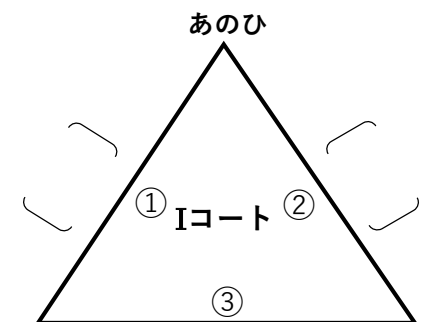

嫁JAPAN ( ) チームネイチェル