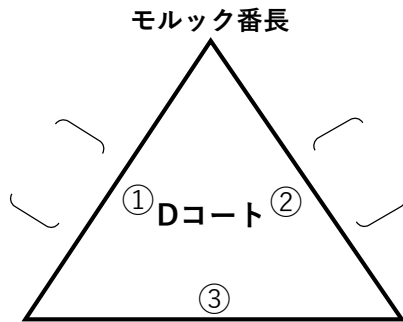

予選ラウンド

おはよう社畜の闇 () なかよし

Team友達 () チーム下北
a.k.aタイロ キッズ

ハニーアップル () Stanza

チーム () チーム
TABE flower

TEAM山元家 () じゃがりこ隊

フェニックス () おさかな
JAPAN

西中百才会 () てげ好き♡MolkyTeam 住吉SC

() チームモリック

嫁JAPAN () チームネイチェル

準決勝ラウンド

決勝ラウンド