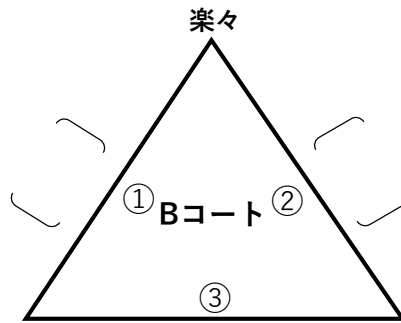

予選ラウンド

おはよう社畜の闇 () なかよし

Team友達 () チーム下北
a.k.aタイロ キッズ

ハニーアップル () Stanza

チーム () チーム
TABE flower

TEAM山元家 () じゃがりこ隊

フェニックス () おさかな
JAPAN

西中百才会 () てげ好き♡MolkyTeam 住吉SC

() チームモリック

嫁JAPAN () チームネイチェル

準決勝ラウンド

決勝ラウンド