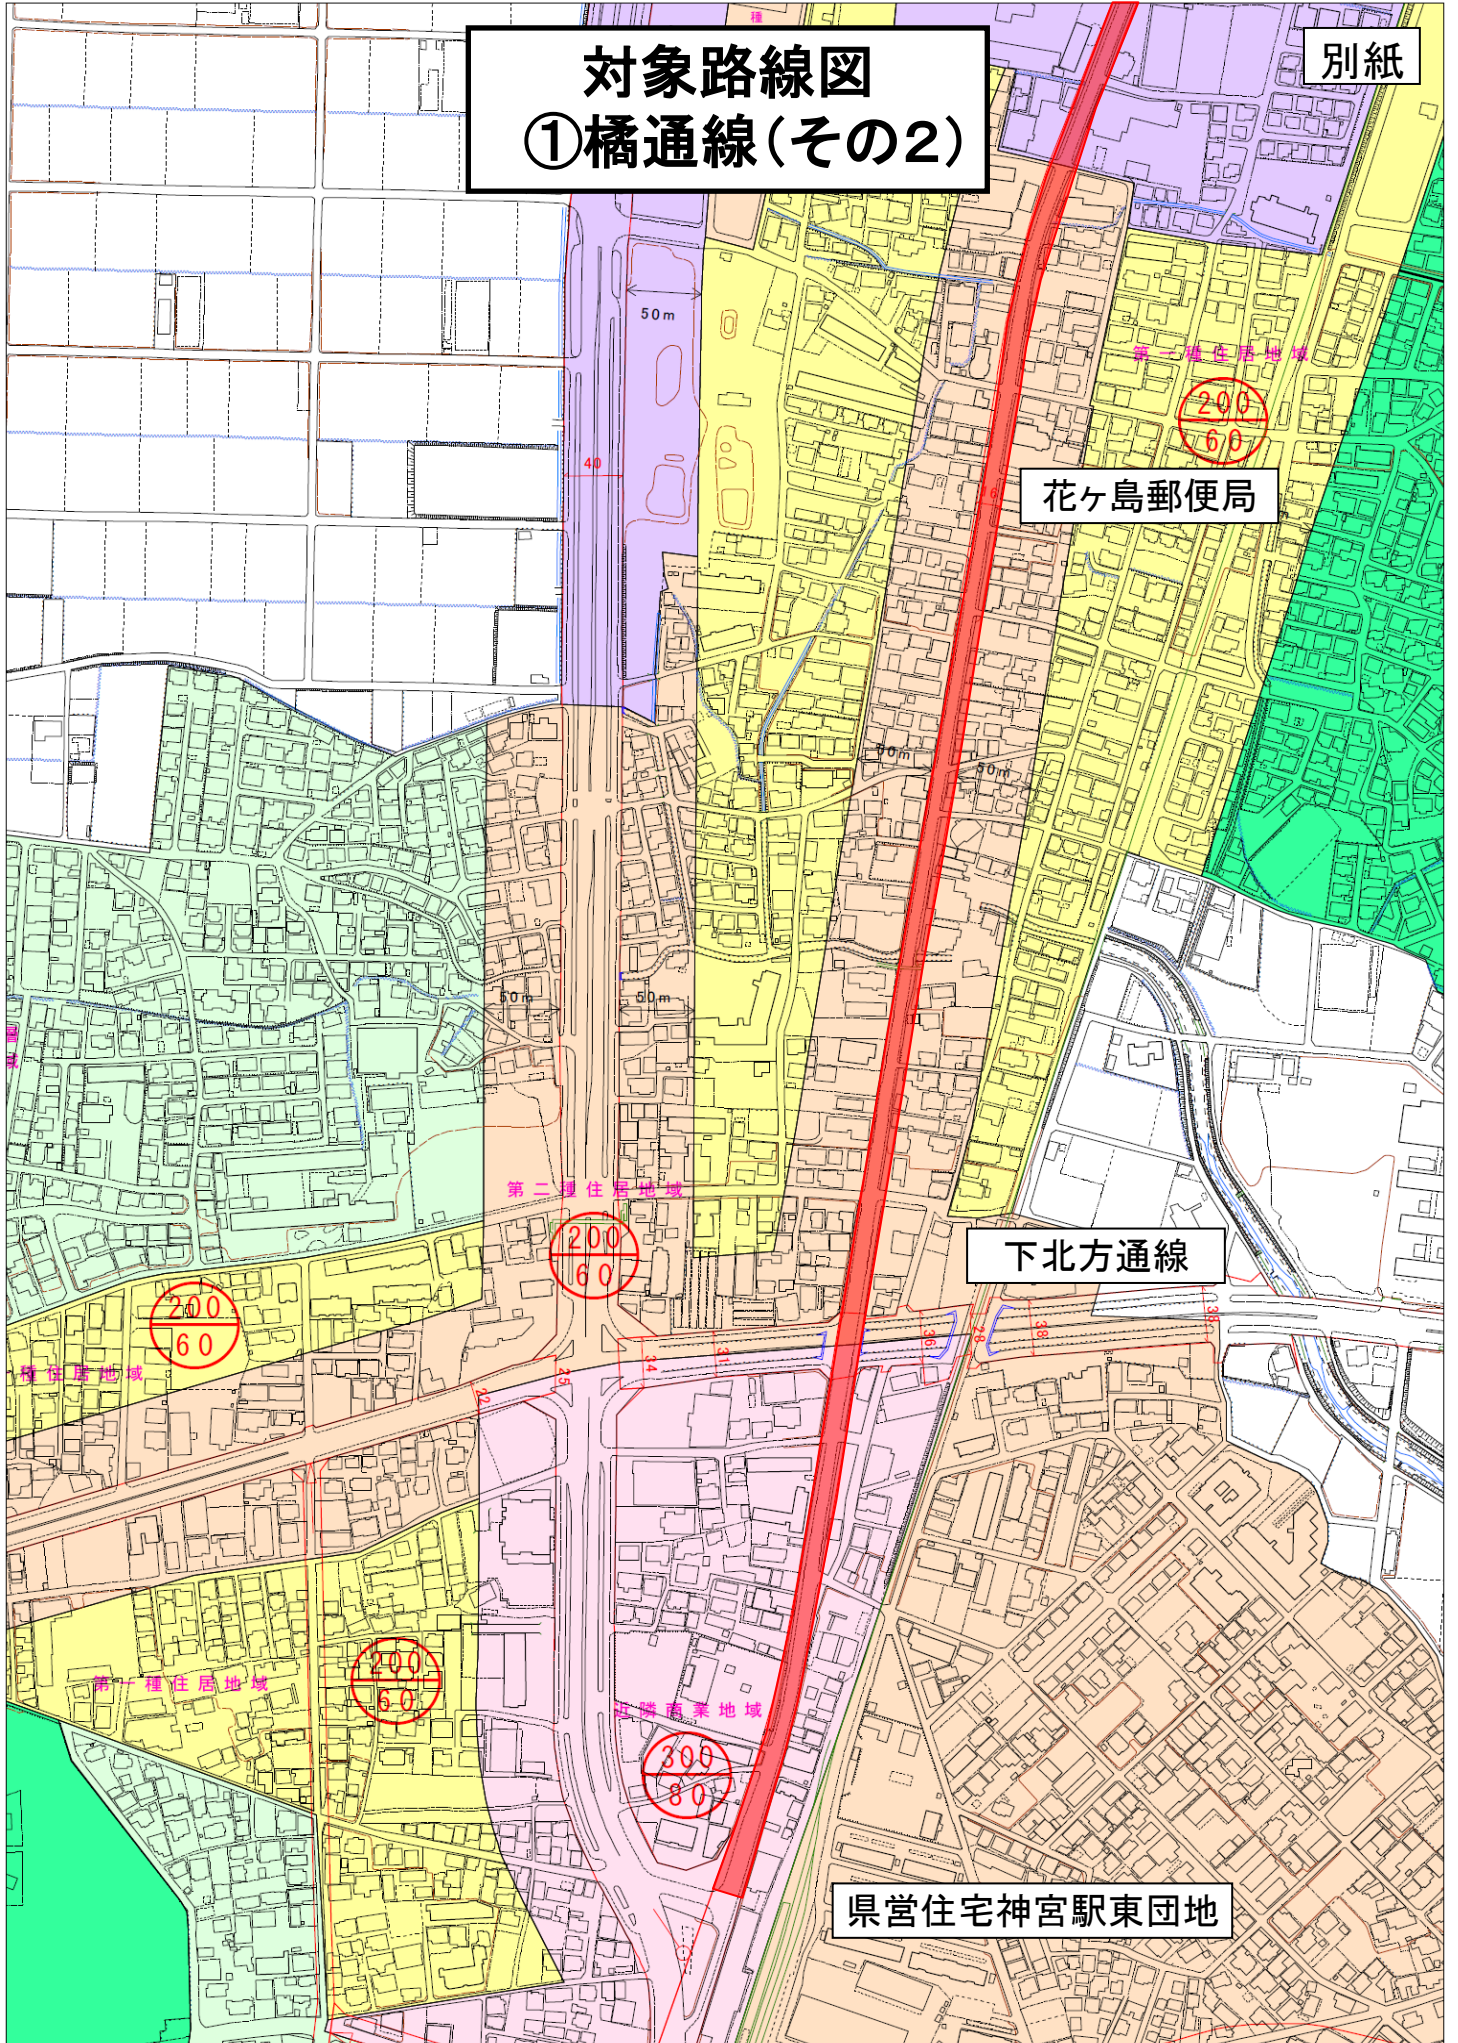

対象路線図 ①橋通線(その2)

花ヶ島郵便局

下北方通線

県営住宅神宮駅東団地